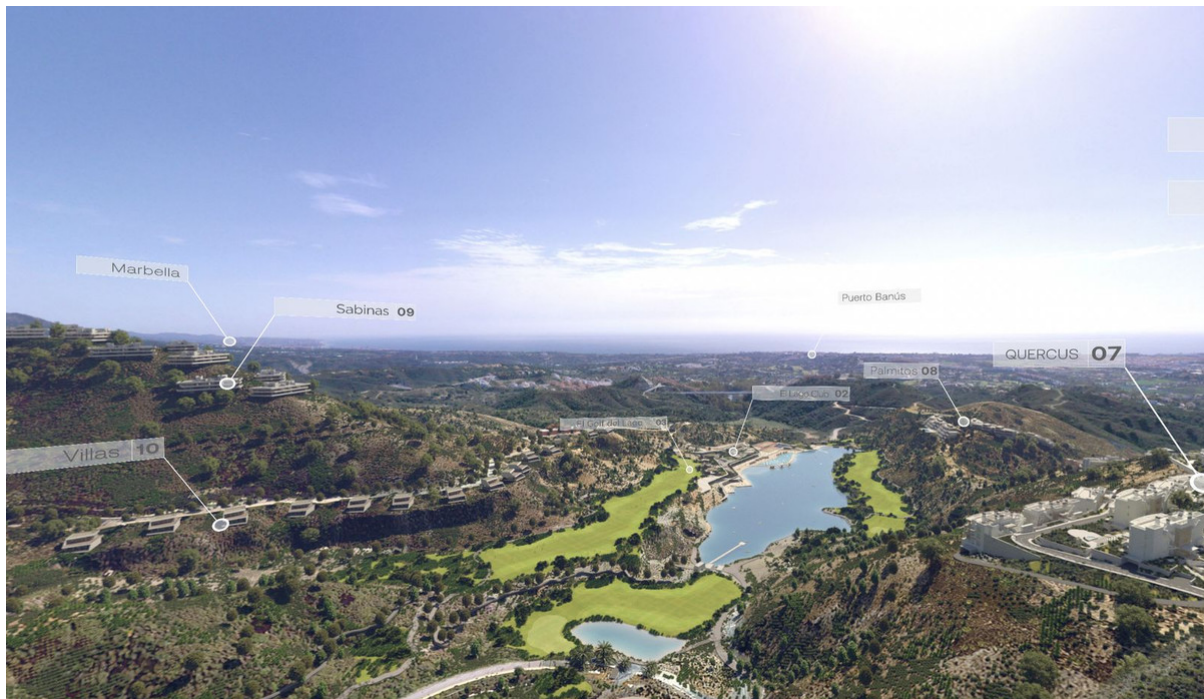

Terreno

Benahavís

Habitaciones: 0

Baños: 0

M²: 0

Precio: 810.000 €

Estado: Venta

Tipo de propiedad: Terreno Referencia: R4405132

Fecha de publicación:
12.06.25

Descripción: GRAN OPORTUNIDAD DE OBTENER UN TERRENO EDIFICABLE EN LA UBICACIÓN MÁS PRÓXIMA SOLAR EDIFICABLE EN REAL DE LA QUINTA CON PRECIOSAS VISTAS Y ORIENTACIÓN SURESTE. Real de La Quinta Residential Country Club Resort® is an enchanting 200 hectare residential resort, seamlessly integrated into the idyllic foothills of the Sierra de las Nieves overlooking the majestic La Concha mountain, the picturesque Costa del Sol and bordering the UNESCO biosphere reserve. Fulfil your lifestyle dreams with the Real de La Quinta real estate project where nature coexists with the modern world.

Destacado:

Vistas al mar, None